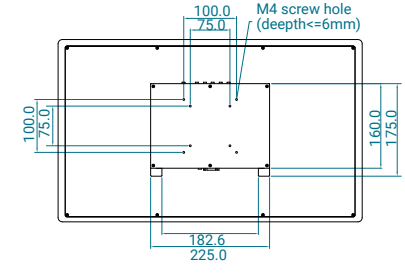

## 标准输入/输出

- A: USB for Touch      E: DVI  
 B: EARPHONE OUT      F: HDMI  
 C: PC AUDIO IN      G: DC 12V  
 D: VGA

\*仅适用于标准监视器“DSM”系列的端口。

尺寸图 (单位 MM)

DSM-C156MB

DSM-C185MB

DSM-C215MB

DSM-C238MB

尺寸图 (单位 MM)

**DSM-C270MB**

**DMM-C238MB**