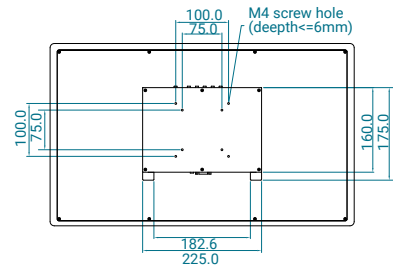

## 标准输入/输出

- A: USB for Touch      E: DVI  
 B: EARPHONE OUT      F: HDMI  
 C: PC AUDIO IN      G: DC 12V  
 D: VGA

\*仅适用于标准监视器“DSM”系列的端口。

尺寸图 (单位 MM)

DSM-C156MB

DSM-C185MB

DSM-C215MB

DSM-C238MB

尺寸图 (单位 MM)

**DSM-C270MB**

**DMM-C238MB**