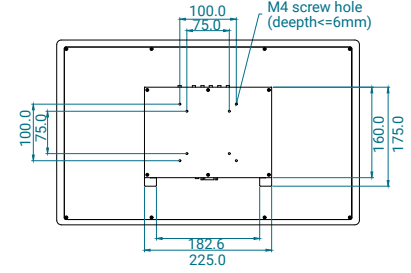

## 标准输入/输出

- A: USB for Touch      E: DVI  
 B: EARPHONE OUT      F: HDMI  
 C: PC AUDIO IN      G: DC 12V  
 D: VGA

\*仅适用于标准监视器“DSM”系列的端口。

尺寸图 (单位 MM)

DSM-C156MB

DSM-C185MB

DSM-C215MB

DSM-C238MB

尺寸图 (单位 MM)

**DSM-C270MB**

**DMM-C238MB**