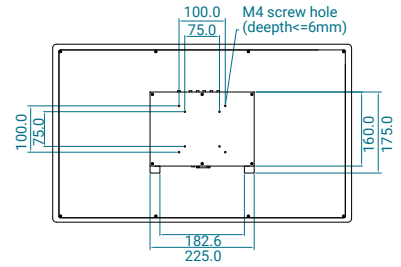

## 标准输入/输出

- A: USB for Touch      E: DVI  
 B: EARPHONE OUT      F: HDMI  
 C: PC AUDIO IN      G: DC 12V  
 D: VGA

\*仅适用于标准监视器“DSM”系列的端口。

尺寸图 (单位 MM)

DSM-C156MB

DSM-C185MB

DSM-C215MB

DSM-C238MB

尺寸图 (单位 MM)

**DSM-C270MB**

**DMM-C238MB**