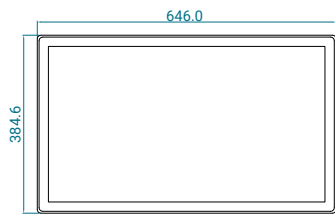

## 标准输入/输出

- A: USB for Touch      E: DVI  
 B: EARPHONE OUT      F: HDMI  
 C: PC AUDIO IN      G: DC 12V  
 D: VGA

\*仅适用于标准监视器“DSM”系列的端口。

尺寸图 (单位 MM)

DSM-C156MB

DSM-C185MB

DSM-C215MB

DSM-C238MB

尺寸图 (单位 MM)

**DSM-C270MB**

**DMM-C238MB**