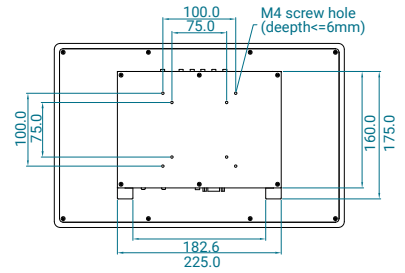

## 标准输入/输出

- A: USB for Touch      E: DVI  
 B: EARPHONE OUT      F: HDMI  
 C: PC AUDIO IN      G: DC 12V  
 D: VGA

\*仅适用于标准监视器“DSM”系列的端口。

尺寸图 (单位 MM)

DSM-C156MB

DSM-C185MB

DSM-C215MB

DSM-C238MB

尺寸图 (单位 MM)

**DSM-C270MB**

**DMM-C238MB**