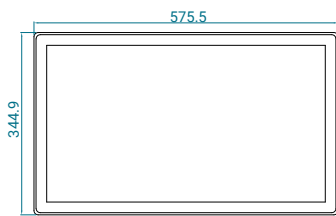

## 标准输入/输出

- A: USB for Touch      E: DVI  
 B: EARPHONE OUT      F: HDMI  
 C: PC AUDIO IN      G: DC 12V  
 D: VGA

\*仅适用于标准监视器“DSM”系列的端口。

尺寸图 (单位 MM)

DSM-C156MB

DSM-C185MB

DSM-C215MB

DSM-C238MB

尺寸图 (单位 MM)

**DSM-C270MB**

**DMM-C238MB**