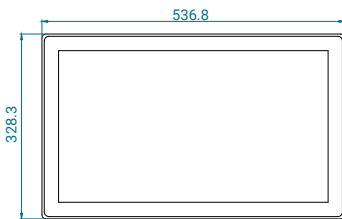

## 标准输入/输出

- A: USB for Touch      E: DVI  
 B: EARPHONE OUT      F: HDMI  
 C: PC AUDIO IN      G: DC 12V  
 D: VGA

\*仅适用于标准监视器“DSM”系列的端口。

尺寸图 (单位 MM)

DSM-C156MB

DSM-C185MB

DSM-C215MB

DSM-C238MB

尺寸图 (单位 MM)

**DSM-C270MB**

**DMM-C238MB**