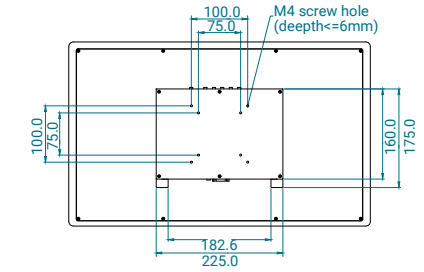

## 标准输入/输出

- A: USB for Touch      E: DVI  
 B: EARPHONE OUT      F: HDMI  
 C: PC AUDIO IN      G: DC 12V  
 D: VGA

\*仅适用于标准监视器“DSM”系列的端口。

尺寸图 (单位 MM)

DSM-C156MB

DSM-C185MB

DSM-C215MB

DSM-C238MB

尺寸图 (单位 MM)

**DSM-C270MB**

**DMM-C238MB**