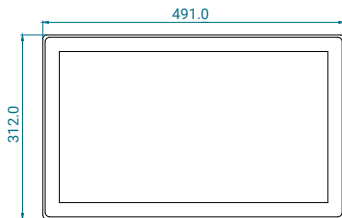

## 标准输入/输出

- A: USB for Touch      E: DVI  
 B: EARPHONE OUT      F: HDMI  
 C: PC AUDIO IN      G: DC 12V  
 D: VGA

\*仅适用于标准监视器“DSM”系列的端口。

尺寸图 (单位 MM)

DSM-C156MB

DSM-C185MB

DSM-C215MB

DSM-C238MB

尺寸图 (单位 MM)

**DSM-C270MB**

**DMM-C238MB**