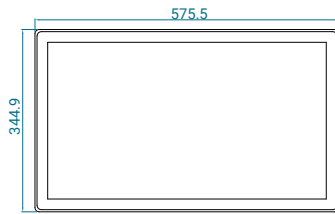

## 标准输入/输出

- A: USB for Touch      E: DVI  
 B: EARPHONE OUT      F: HDMI  
 C: PC AUDIO IN      G: DC 12V  
 D: VGA

\*仅适用于标准监视器“DSM”系列的端口。

尺寸图 (单位 MM)

DSM-C156MB

DSM-C185MB

DSM-C215MB

DSM-C238MB

尺寸图 (单位 MM)

**DSM-C270MB**

**DMM-C238MB**